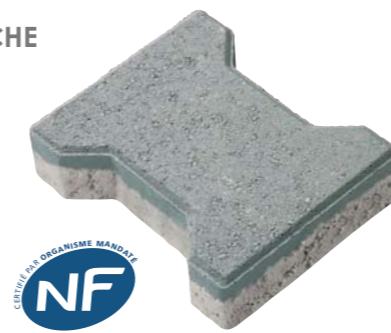

ton pierre

gris

ATHENA

- Module de dalles 100 x 100 cm soit 1,00 m²/module composé de 10 dalles de différentes dimensions et d'épaisseur 5 cm
 4 dalles 50 x 25 x 5 cm
 4 dalles 37,5 x 25 x 5 cm
 2 dalles 25 x 25 x 5 cm
 - M²/palette : 12 m²

COULEURS :
 ton pierre, gris

Module de 1 m²

PAVÉ DRAINANT

- Pavé carrossable
 18 x 18 x 8 cm
 (15 x 15 + 3 cm d'écarteurs)
 - M²/palette : 7,78 m²

COULEUR : gris

Facile à poser !

Le pavé écologique qui laisse l'eau s'infiltrer dans le sous-sol :

- supprime la stagnation de l'eau en surface
- alimente en eau les nappes phréatiques
- les joints peuvent être remplis de gravillons ou engazonnés

PAVÉ « H » BICOUCHE

- Pavé carrossable
 épaisseur 8 cm
 - M²/palette : 7,71 m²

COULEUR :
 gris

PAVÉ « H »

- Épaisseur 5 cm
 - M²/palette : 12 m²

COULEURS :
 ton pierre
 saumon
 rouge
 gris

PAVÉ « S »

- Épaisseur 5 cm
 - M²/palette : 12 m²

COULEURS :
 ton pierre
 saumon
 rouge
 gris

BORDURETTE