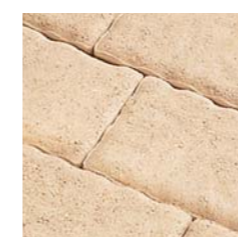

COULEURS :
ton pierre, saumon,
gris, rouge

HÉRACLÈS

- Pavé carrossable 15 x 15 x 8 cm
- Surface marquée d'une empreinte
- M²/palette : 8,20 m²

COULEUR :
gris

CAPESTAN

- Pavé carrossable 15 x 15 x 8 cm
- Arêtes vieilles, surface avec empreinte
- M²/palette : 8,20 m²

COULEUR :
gris

gris

ton pierre

ton pierre

saumon

gris

PAVÉ VIEILLI ARTIST

- Pavé carrossable 15 x 15 x 6 cm
- M²/palette : 9,92 m²