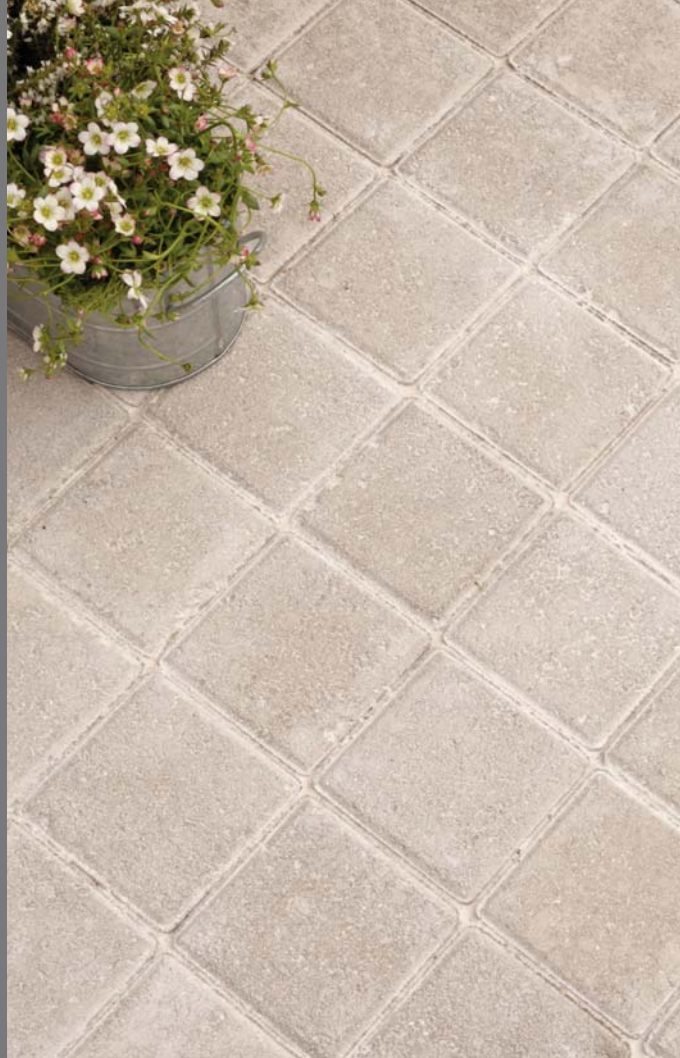

OCCITAN

- Pavé carrossable 12 x 12 x 6 cm
- M²/palette : 10,65 m²

COULEURS :
ton pierre, saumon,
gris, rouge

HÉRACLÈS

- Pavé carrossable 15 x 15 x 8 cm
- Surface marquée d'une empreinte
- M²/palette : 8,20 m²

COULEUR :
gris

CAPESTAN

- Pavé carrossable 15 x 15 x 8 cm
- Arêtes vieilles, surface avec empreinte
- M²/palette : 8,20 m²

COULEUR :
gris

PAVÉ VIEILLI ARTIST

- Pavé carrossable 15 x 15 x 6 cm
- M²/palette : 9,92 m²

COULEURS :
gris
ton pierre

PAVÉ MODULABLE

- Pavé carrossable
- Un module comporte 7 pavés de 3 longueurs différentes :
- 4 pavés L 18,75 x 12,5 x 6,3 cm
- 2 pavés L 12,5 x 12,5 x 6,3 cm
- 1 pavé L 6,25 x 12,5 x 6,3 cm
- M²/palette : 10,65 m²

COULEURS :
ton pierre
saumon
gris

MODULE ARHAIOS

- Module carrossable composé de :
- pavés 15 x 15 x 6 cm (67%)
- pavés 17,5 x 15 x 6 cm (33%)
- M²/palette : 10,40 m²

COULEURS :
gris, ton pierre, royal (jaune + orange)

PAVÉ ARPAV

- 12 x 12 x 5 cm
- M²/palette : 12 m²

COULEURS :
gris
ton pierre
royal (jaune + orange)