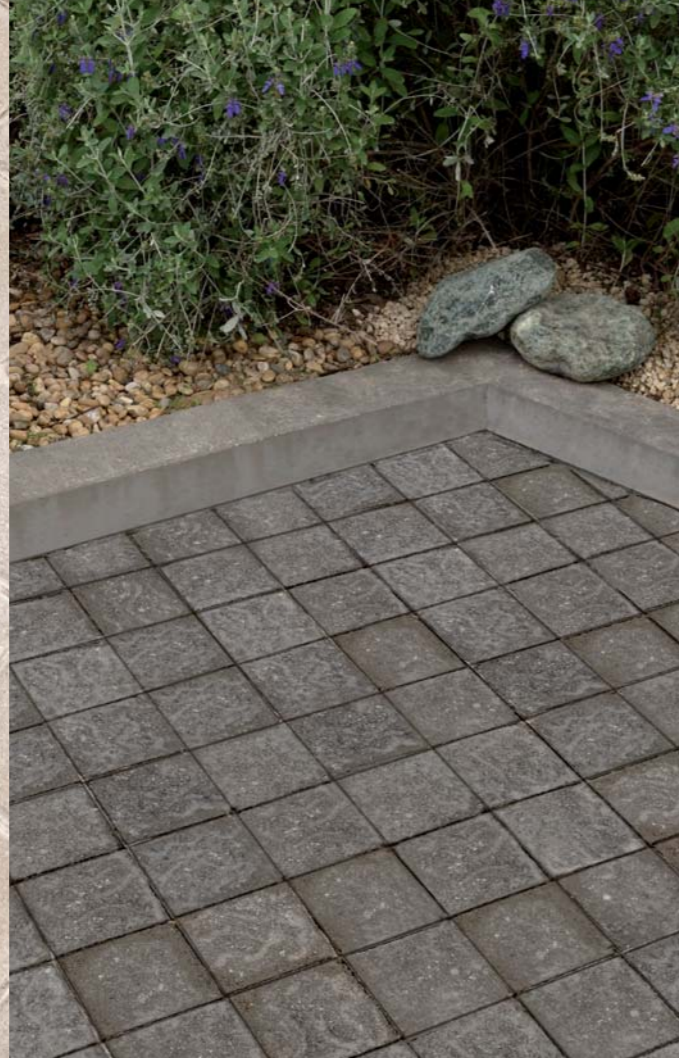

OCCITAN

- Pavé carrossable 12 x 12 x 6 cm
- M²/palette : 10,65 m²

COULEURS :
ton pierre, saumon,
gris, rouge

HÉRACLÈS

- Pavé carrossable 15 x 15 x 8 cm
- Surface marquée d'une empreinte
- M²/palette : 8,20 m²

COULEUR :
gris

CAPESTAN

- Pavé carrossable 15 x 15 x 8 cm
- Arêtes vieilles, surface avec empreinte
- M²/palette : 8,20 m²

COULEUR :
gris

PAVÉ VIEILLI ARTIST

- Pavé carrossable 15 x 15 x 6 cm
- M²/palette : 9,92 m²

COULEURS :
gris
ton pierre

PAVÉ MODULABLE

- Pavé carrossable
- Un module comporte 7 pavés de 3 longueurs différentes :
- 4 pavés L 18,75 x 12,5 x 6,3 cm
- 2 pavés L 12,5 x 12,5 x 6,3 cm
- 1 pavé L 6,25 x 12,5 x 6,3 cm
- M²/palette : 10,65 m²

COULEURS :
ton pierre
saumon
gris

MODULE ARHAIOS

- Module carrossable composé de :
- pavés 15 x 15 x 6 cm (67%)
- pavés 17,5 x 15 x 6 cm (33%)
- M²/palette : 10,40 m²

COULEURS :
gris, ton pierre, royal (jaune + orange)

PAVÉ ARPAV

- 12 x 12 x 5 cm
- M²/palette : 12 m²

COULEURS :
gris
ton pierre
royal (jaune + orange)