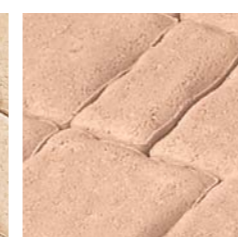

COULEURS :
ton pierre, saumon,
gris, rouge

HÉRACLÈS

- Pavé carrossable 15 x 15 x 8 cm
- Surface marquée d'une empreinte
- M²/palette : 8,20 m²

COULEUR :
gris

CAPESTAN

- Pavé carrossable 15 x 15 x 8 cm
- Arêtes vieilles, surface avec empreinte
- M²/palette : 8,20 m²

COULEUR :
gris

gris

ton pierre

ton pierre

saumon

gris

PAVÉ VIEILLI ARTIST

- Pavé carrossable 15 x 15 x 6 cm
- M²/palette : 9,92 m²