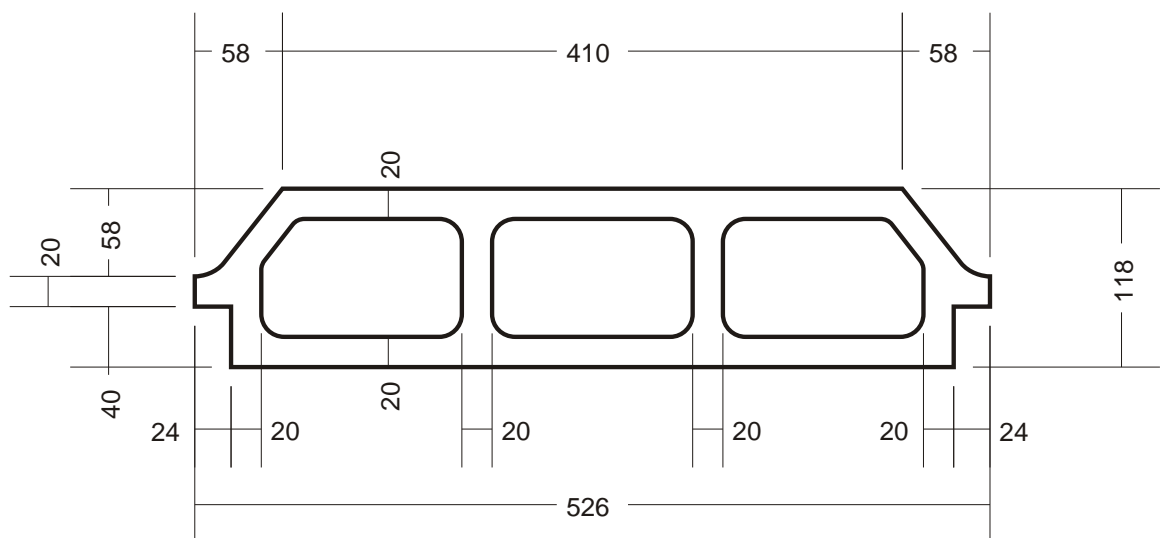

Blocs

Béton

Hourdis 12x25x53 RECTOR

Caractéristiques :

Hauteur : 25cm
Largeur : 12cm
Longueur : 53cm

Poids : 12 kg/U
Qté par palette : 80U (dont 10 hourdis borgnes)
Poids par palette : 1200 kg