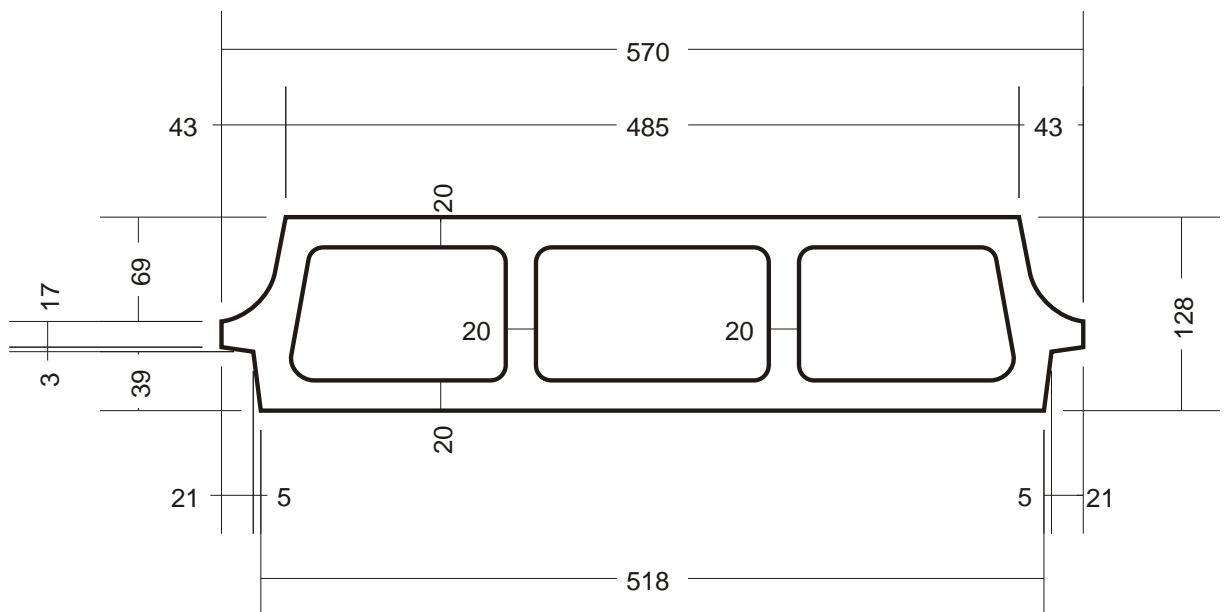

Blocs

Béton

Hourdis 13x24x57 PPB

Caractéristiques :

Hauteur : 24cm
Largeur : 13cm
Longueur : 57cm

Poids : 16 kg/U
Qté par palette : 80U (dont 10 hourdis borgnes)
Poids par palette : 1280kg