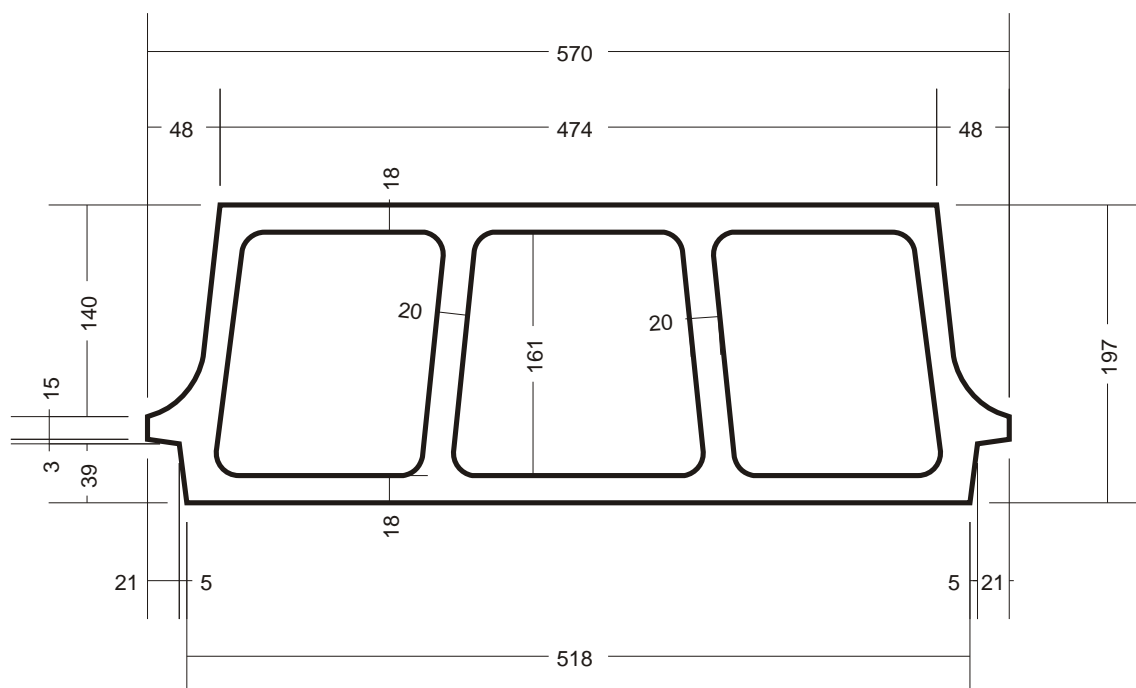

Blocs

Béton

Hourdis 20x24x57 PPB

Caractéristiques :

Hauteur : 24cm
Largeur : 20cm
Longueur : 57cm

Poids : 19 kg/U
Qté par palette : 50U (dont 10 hourdis borgnes)
Poids par palette : 950kg