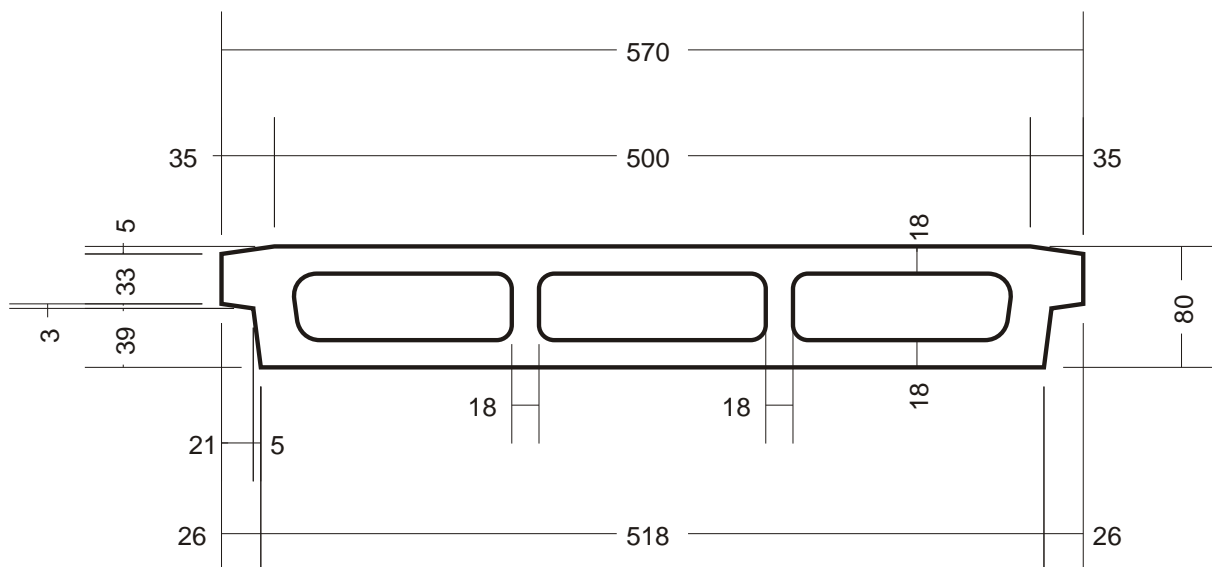

## Hourdis 8x24x57 PPB

### Caractéristiques :

Hauteur : 24cm  
Largeur : 8cm  
Longueur : 57cm

Poids : 13 kg/U  
Qté par palette : 96U (dont 16 hourdis borgnes)  
Poids par palette : 1248kg