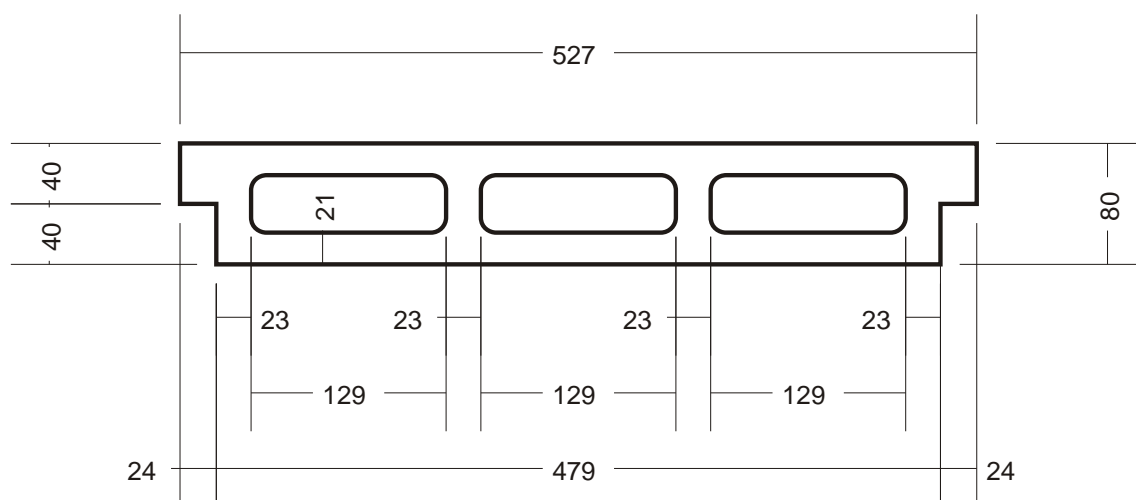

Blocs

Béton

Hourdis 8x25x53 Rector

Caractéristiques :

Hauteur : 25cm
Largeur : 8cm
Longueur : 53cm

Poids : 13 kg/U
Qté par palette : 96U (dont 16 hourdis borgnes)
Poids par palette : 1248kg