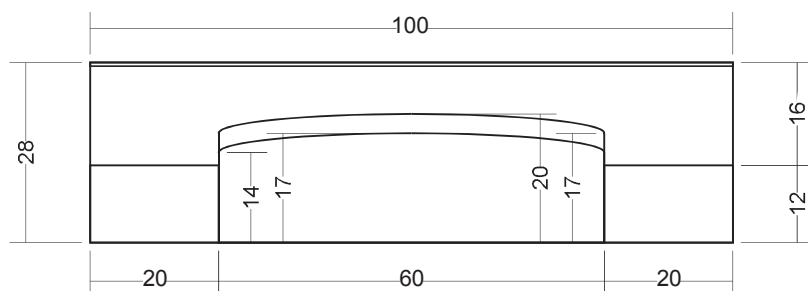

## Bordure Avaloir T3

### **Caractéristiques :**

Longueur : 100 cm

Largeur : 17 cm

Hauteur : 28 cm

Poids : 71 kg/ml