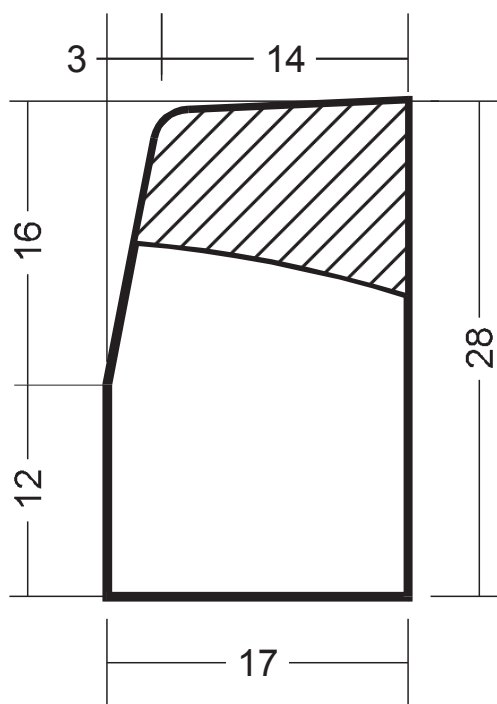

## Bordure Avaloir T3

### **Caractéristiques :**

Longueur : 100 cm

Largeur : 17 cm

Hauteur : 28 cm

Poids : 71 kg/ml