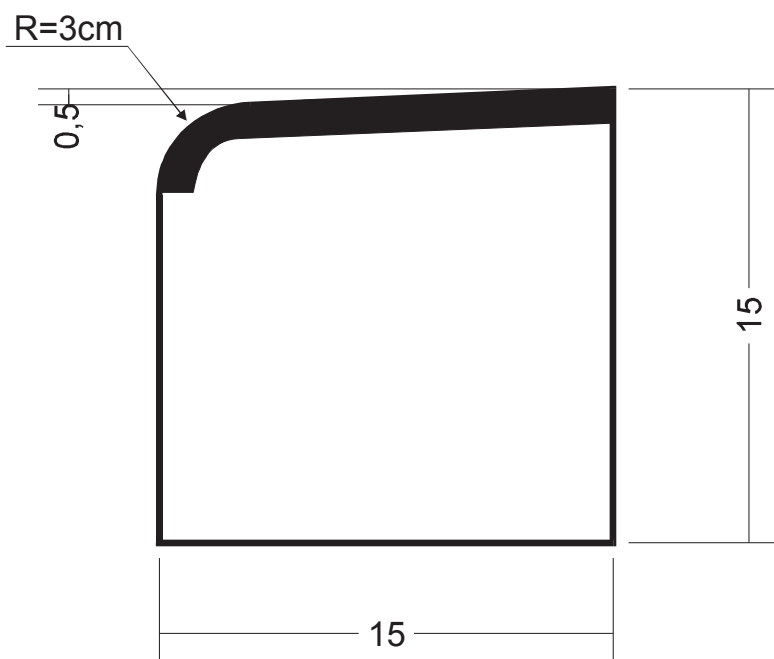

Bordures

Bordure T2 basse

Caractéristiques :

Longueur : 100 cm

Largeur : 15 cm

Hauteur : 15 cm

Poids : 55 kg/ml