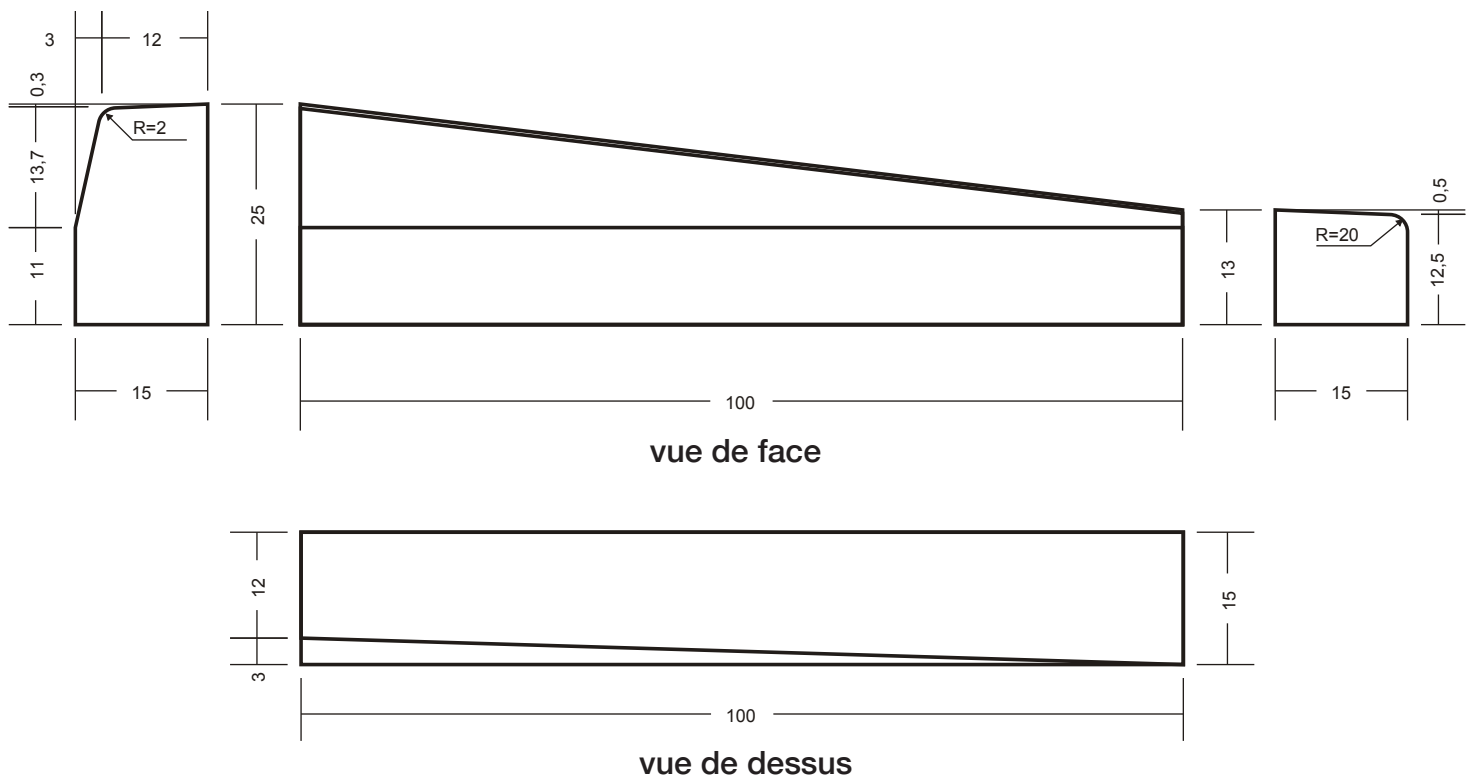

Bordures

Bordure T2 biaise

Caractéristiques :

Longueur : 100 cm

Largeur : 15 / 15 cm

Hauteur : 25 / 13 cm

Poids : 70 kg/ml