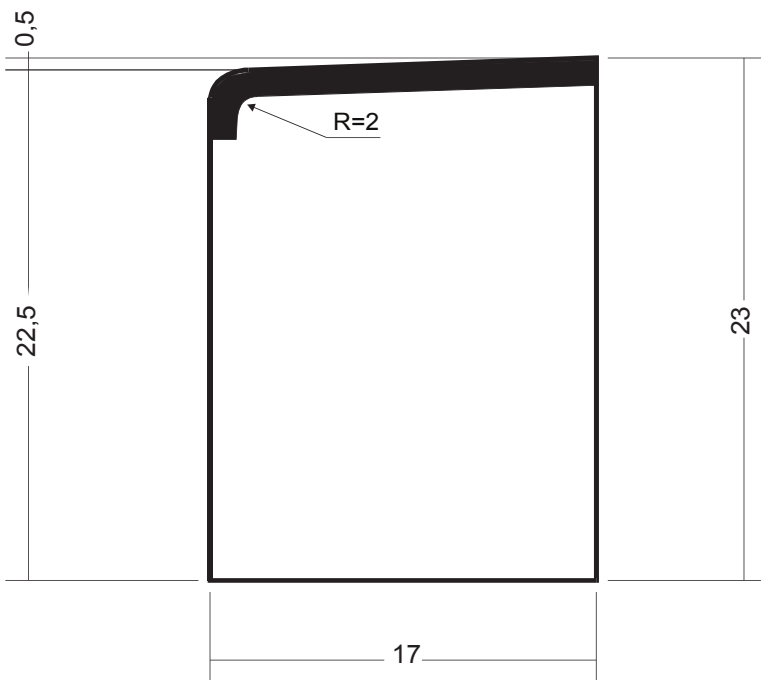

Bordures

Bordure T3 basse

Caractéristiques :

Longueur : 100 cm

Largeur : 17 cm

Hauteur : 23 cm

Poids : 97 kg/ml