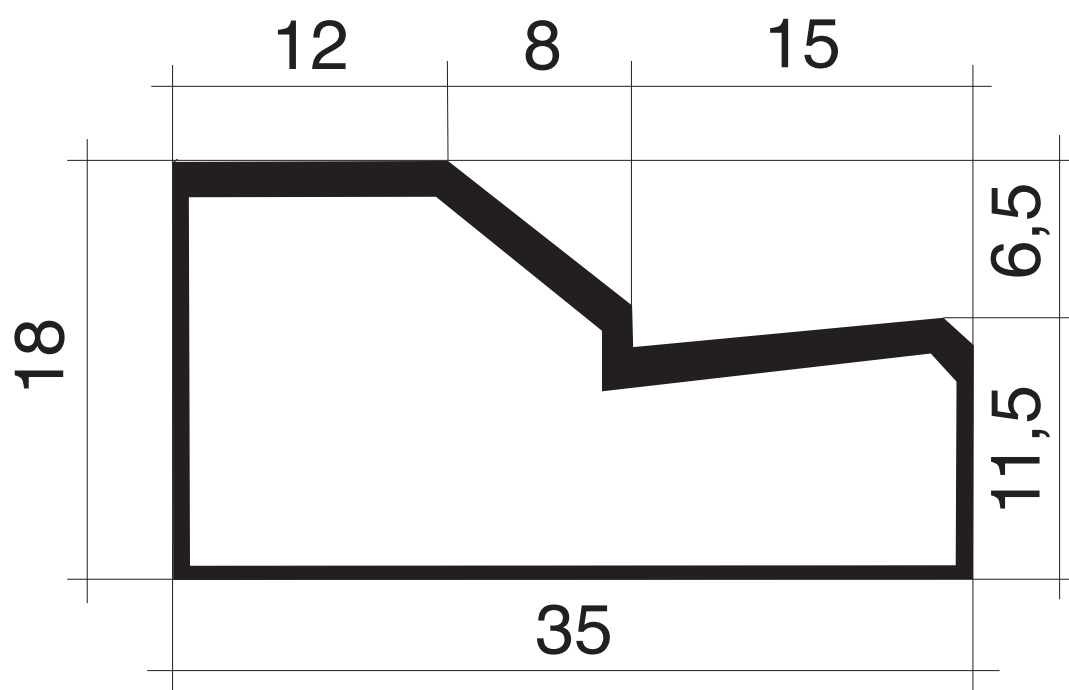

Caniveau AC1

Caractéristiques :

Longueur : 100 cm

Largeur : 35 cm

Hauteur : 18 cm

Poids : 120 kg