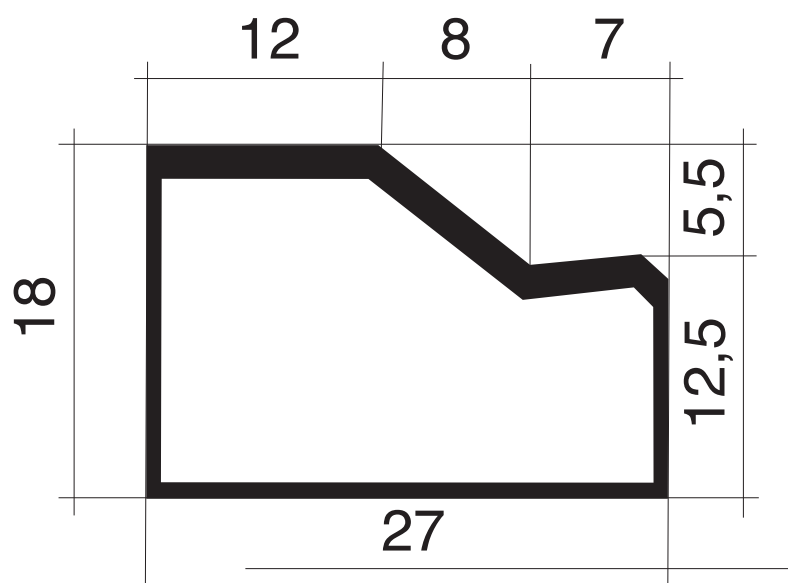

Caniveaux

Caniveau AC2

Caractéristiques :

Longueur : 100 cm

Largeur : 27 cm

Hauteur : 18 cm

Poids : 105 kg