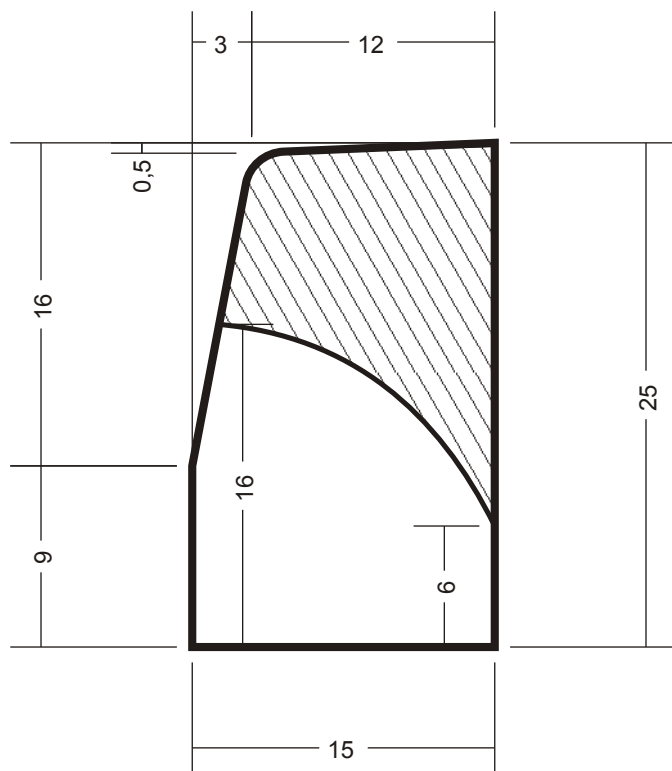

# Bordures

## Bordure Avaloir T2

### **Caractéristiques :**

Longueur : 100 cm

Largeur : 15 cm

Hauteur : 25 cm

Poids : 53 kg/ml