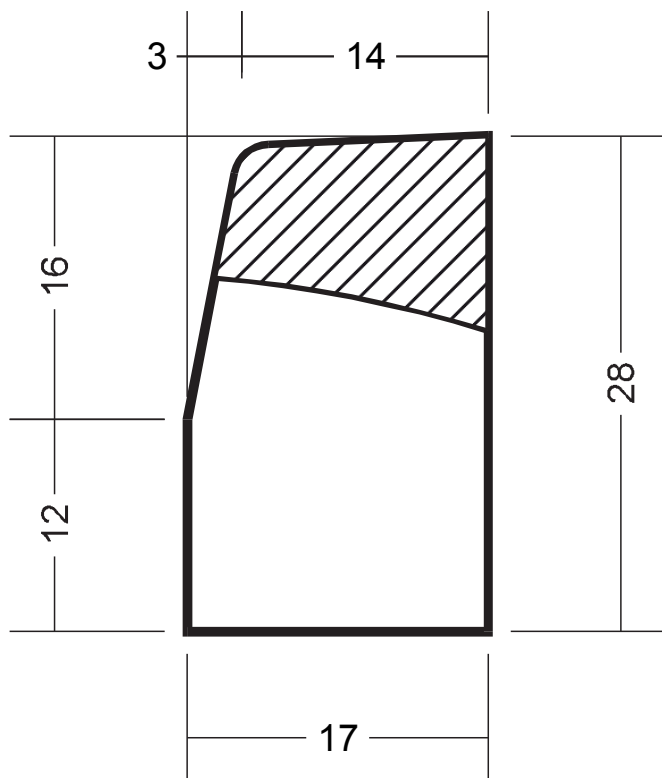

Bordures

Bordure Avaloir T3

Caractéristiques :

Longueur : 100 cm

Largeur : 17 cm

Hauteur : 28 cm

Poids : 71 kg/ml