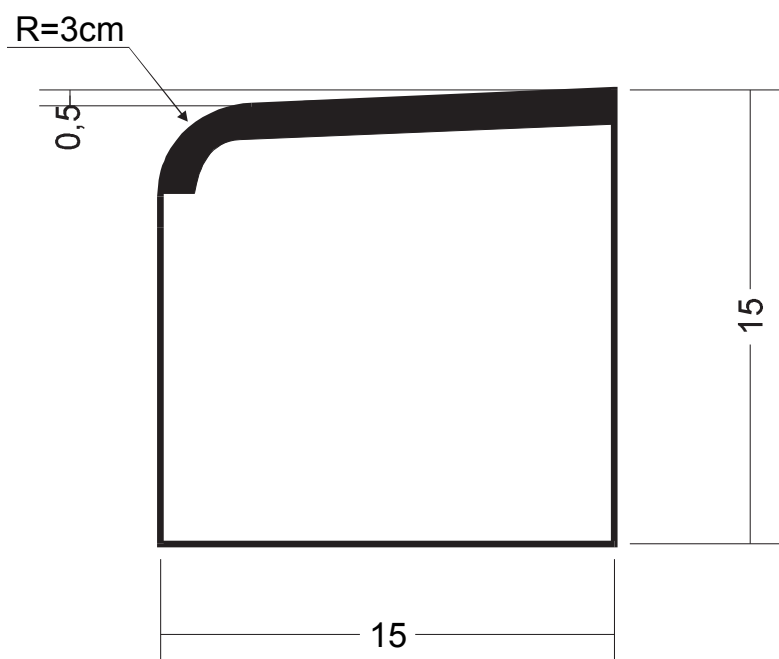

Bordures

Bordure T2 basse

Caractéristiques :

Longueur : 100 cm

Largeur : 15 cm

Hauteur : 15 cm

Poids : 55 kg/ml