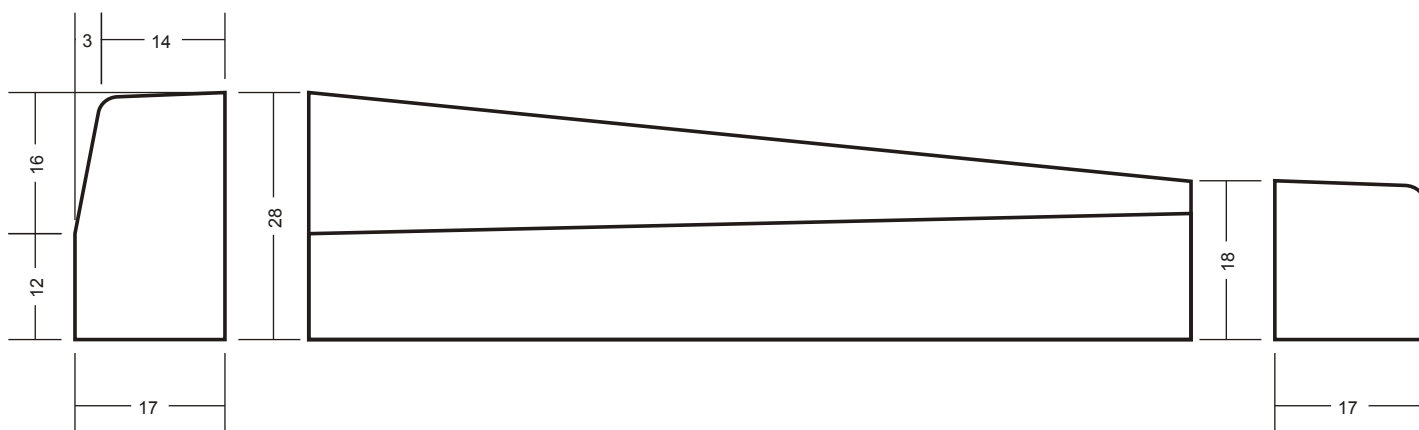

# Bordures

## Bordure T3 biaisée

### Caractéristiques :

Longueur : 100 cm

Largeur : 17 / 17 cm

Hauteur : 28 / 23 cm

Poids : 81 kg/ml