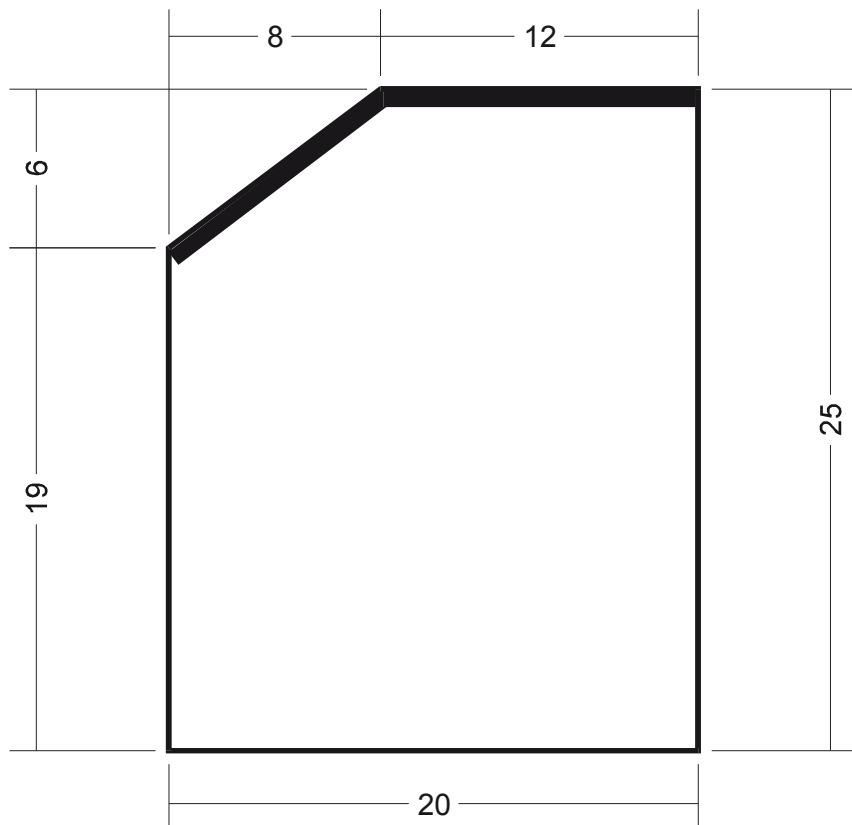

# Bordures

## Bordure A1

### **Caractéristiques :**

Longueur : 100 cm

Largeur : 20 cm

Hauteur : 25 cm

Poids : 120 kg/ml

Réf. C11