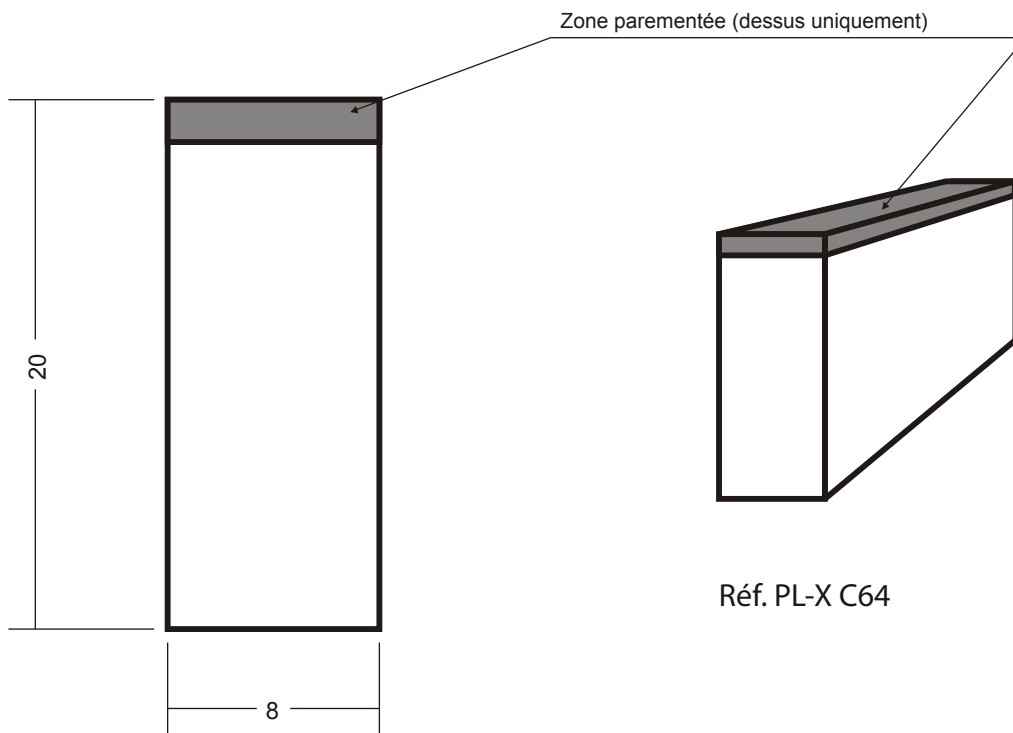

Bordures

Bordure CR1

Caractéristiques :

Longueur : 100 cm

Largeur : 8 cm

Hauteur : 20 cm

Poids : 38 kg/ml