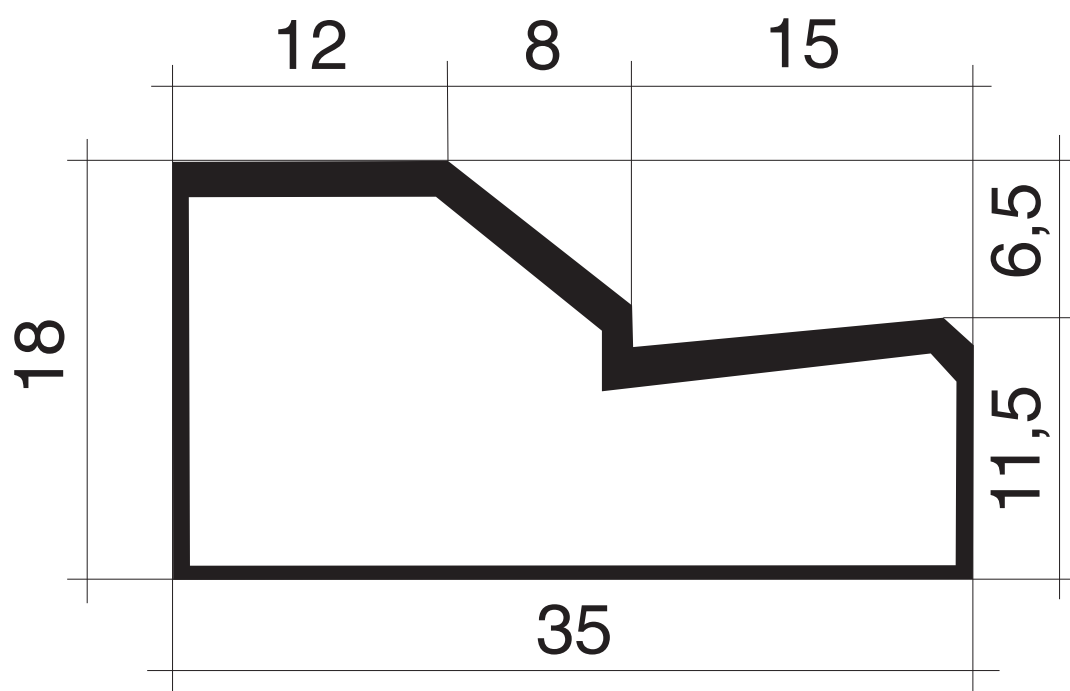

Caniveaux

Caniveau AC1

Caractéristiques :

Longueur : 100 cm

Largeur : 35 cm

Hauteur : 18 cm

Poids : 120 kg