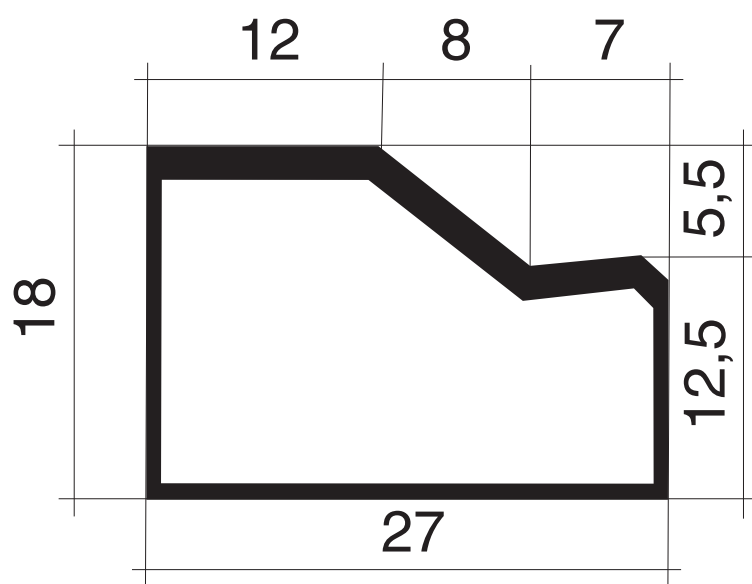

# Caniveaux

## Caniveau AC2

### **Caractéristiques :**

Longueur : 100 cm

Largeur : 27 cm

Hauteur : 18 cm

Poids : 105 kg