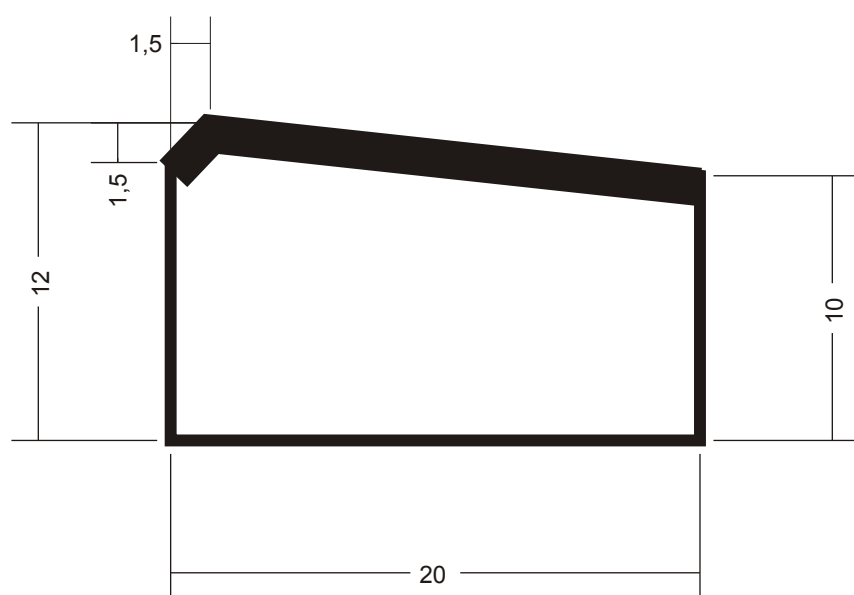

Caniveaux

Caniveau CS1

Caractéristiques :

Longueur : 100 cm

Largeur : 20 cm

Hauteur : 12 cm

Poids : 55 kg

Avec Chanfrein

Classe de résistance : U

Conforme à la norme NF EN1340

et à son complément national NF-P 98-340/CN

Réf. C51