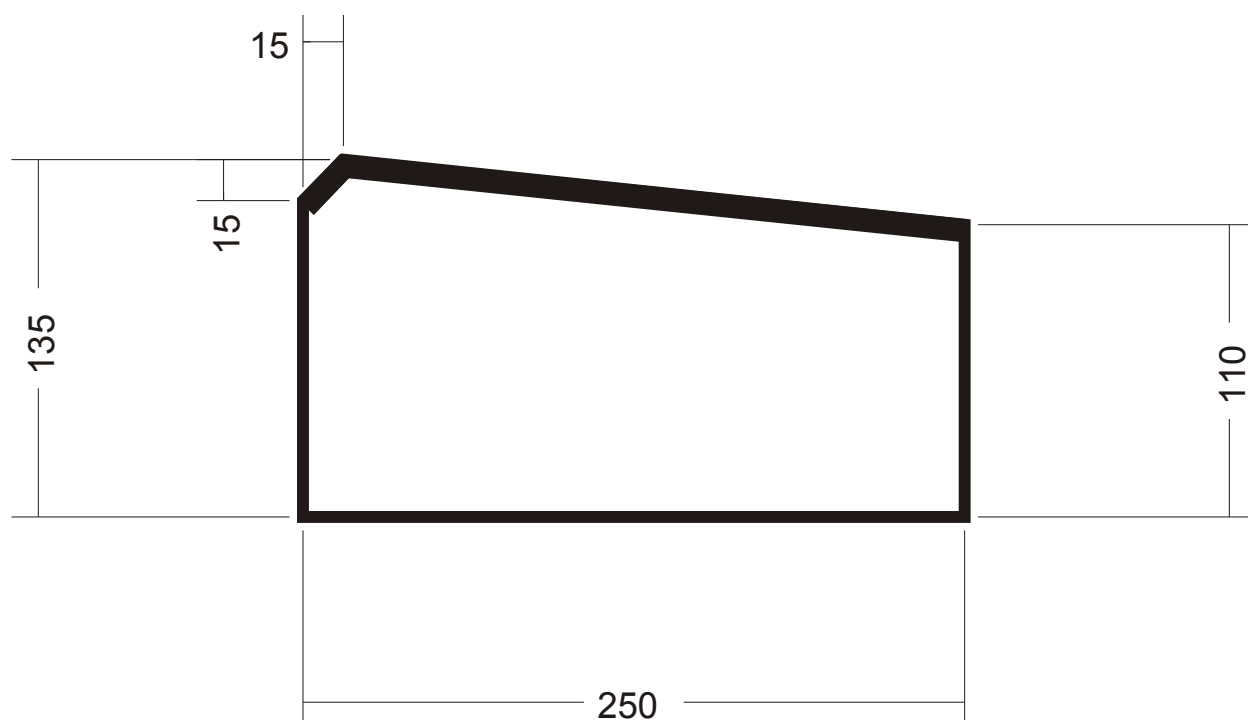

Caniveaux

Caniveau CS2

Caractéristiques :

Longueur : 100 cm

Largeur : 25 cm

Hauteur : 13,5 cm

Poids : 75 kg

Avec Chanfrein

Classe de résistance : U

Conforme à la norme NF EN1340

et à son complément national NF-P 98-340/CN

Réf. C52