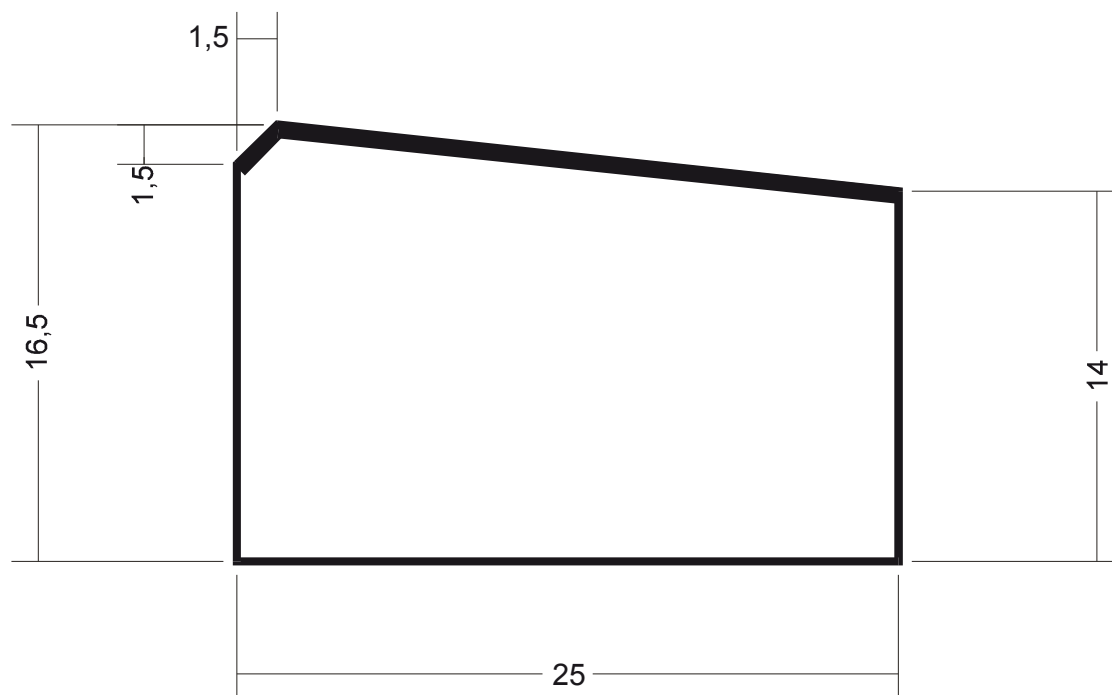

### **Caractéristiques :**

Longueur : 100 cm

Largeur : 25 cm

Hauteur : 16,5 cm

Poids : 95 kg

Avec Chanfrein

Réf. C54