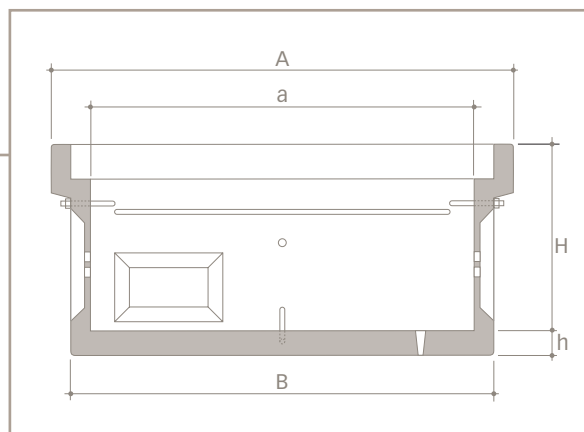

# chambres télécoms

GAMME **C** MONOBLOC

**MANUTENTION :**  
par ancrés Artéon

Chambre	Référence		A cm	a cm	B cm	C cm	c cm	D cm	H cm	h cm	Poids kg
K1C	CTK1C	oui	108	75	89,5	108	75	89,5	84	8	670
K2C	CTK2C	oui	183	150	164,5	108	75	89,5	84	8	1160
K3C	CTK3C	oui	258	225	239,5	108	75	89,5	84	8	1800
L1C	CTL1C	oui	85	52	66,5	71	38	52,5	69	8	405
L2C	CTL2C	oui	149	116	130,5	71	38	52,5	69	8	725
L3C	CTL3C	oui	171	138	152,5	85	52	66,5	69	8	920