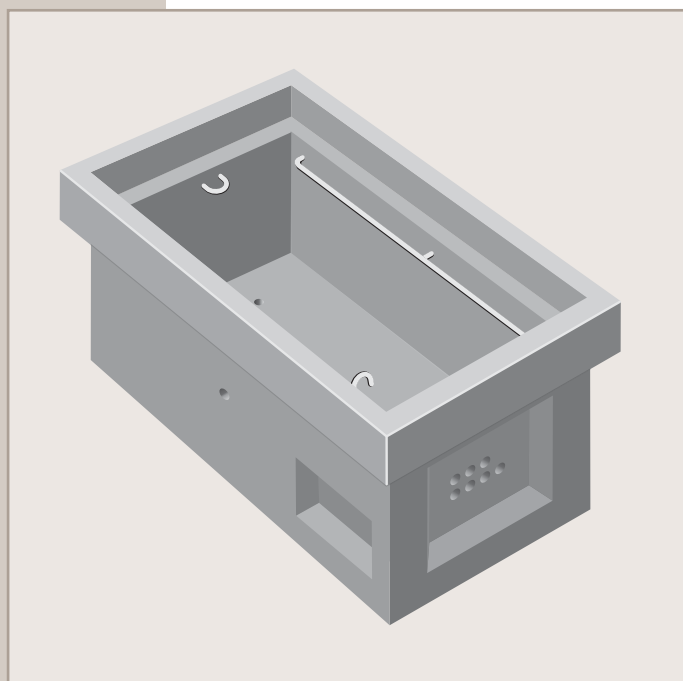

# chambres télécoms

GAMME **C** MONOBLOC

**MANUTENTION :**  
par ancrés Artéon

Chambre	Référence		A cm	a cm	B cm	C cm	c cm	D cm	H cm	h cm	Poids kg
K1C	CTK1C	oui	108	75	89,5	108	75	89,5	84	8	670
K2C	CTK2C	oui	183	150	164,5	108	75	89,5	84	8	1160
K3C	CTK3C	oui	258	225	239,5	108	75	89,5	84	8	1800
L1C	CTL1C	oui	85	52	66,5	71	38	52,5	69	8	405
L2C	CTL2C	oui	149	116	130,5	71	38	52,5	69	8	725
L3C	CTL3C	oui	171	138	152,5	85	52	66,5	69	8	920