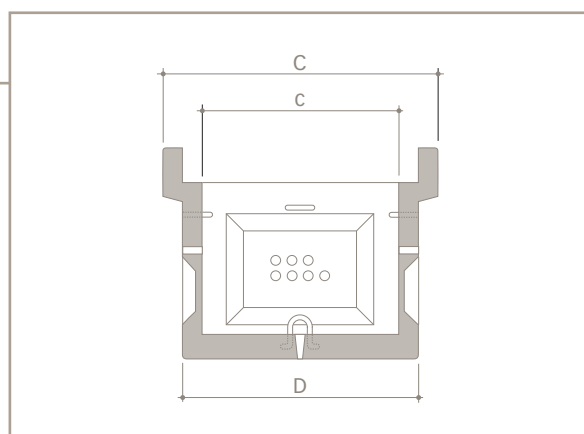

# chambres télécoms

GAMME **C** MONOBLOC

**MANUTENTION :**  
par ancrés Artéon

Chambre	Référence		A cm	a cm	B cm	C cm	c cm	D cm	H cm	h cm	Poids kg
K1C	CTK1C	oui	108	75	89,5	108	75	89,5	84	8	670
K2C	CTK2C	oui	183	150	164,5	108	75	89,5	84	8	1160
K3C	CTK3C	oui	258	225	239,5	108	75	89,5	84	8	1800
L1C	CTL1C	oui	85	52	66,5	71	38	52,5	69	8	405
L2C	CTL2C	oui	149	116	130,5	71	38	52,5	69	8	725
L3C	CTL3C	oui	171	138	152,5	85	52	66,5	69	8	920