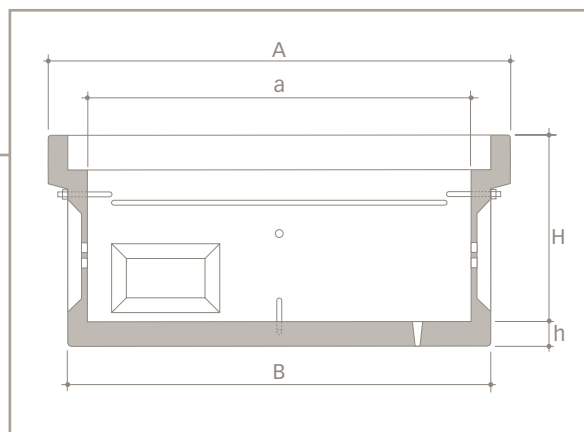

## GAMME **T** MONOBLOC

**MANUTENTION :**  
par ancrés Artéon

Chambre	Référence		A cm	a cm	B cm	C cm	c cm	D cm	H cm	h cm	Poids kg
L0T	CTL0T	oui	64	42	54	46	24	36	38	8	115
L1T	CTL1T	oui	77	52	64,5	63	38	50,5	68	8	265
L2T	CTL2T	oui	141	116	128,5	63	38	50,5	68	8	485
L3T	CTL3T	oui	163	138	150,5	77	52	64,5	68	8	625
1/2 L4T	CT 1/2 L4T	oui	113	88	100,5	77	52	64,5	68	8	425
L4T	CTL4T	oui	204	187	199,5	69	52	64,5	68	8	840
L5T	CTL5T	oui	204	179	189	113	88	98	126	8	1900