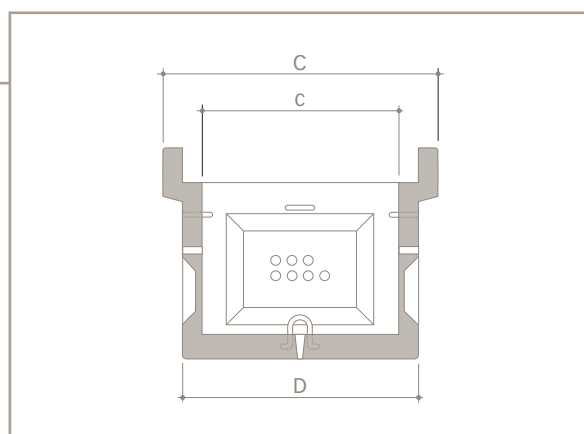

## GAMME **T** MONOBLOC

**MANUTENTION :**  
par ancrés Artéon

Chambre	Référence		A cm	a cm	B cm	C cm	c cm	D cm	H cm	h cm	Poids kg
L0T	CTL0T	oui	64	42	54	46	24	36	38	8	115
L1T	CTL1T	oui	77	52	64,5	63	38	50,5	68	8	265
L2T	CTL2T	oui	141	116	128,5	63	38	50,5	68	8	485
L3T	CTL3T	oui	163	138	150,5	77	52	64,5	68	8	625
1/2 L4T	CT 1/2 L4T	oui	113	88	100,5	77	52	64,5	68	8	425
L4T	CTL4T	oui	204	187	199,5	69	52	64,5	68	8	840
L5T	CTL5T	oui	204	179	189	113	88	98	126	8	1900