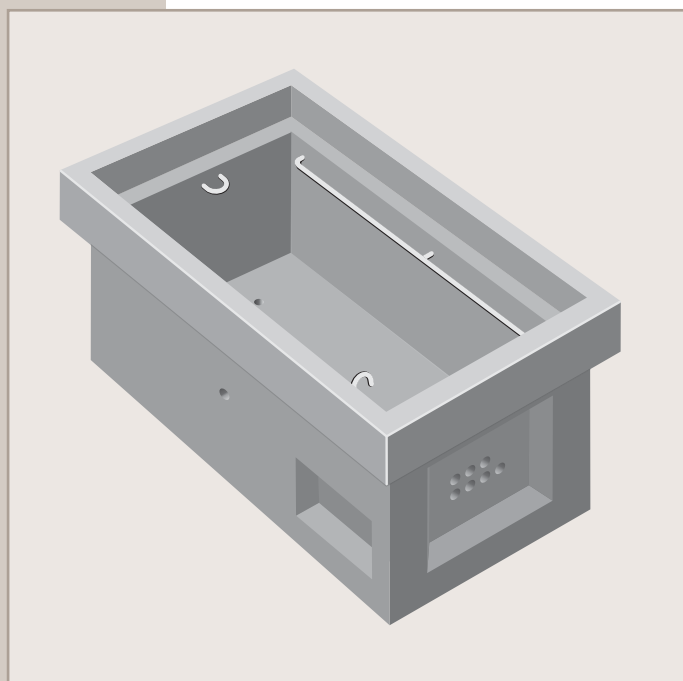

# chambres télécoms

## GAMME **T** MONOBLOC

**MANUTENTION :**  
par ancrés Artéon

Chambre	Référence		A cm	a cm	B cm	C cm	c cm	D cm	H cm	h cm	Poids kg
L0T	CTL0T	oui	64	42	54	46	24	36	38	8	115
L1T	CTL1T	oui	77	52	64,5	63	38	50,5	68	8	265
L2T	CTL2T	oui	141	116	128,5	63	38	50,5	68	8	485
L3T	CTL3T	oui	163	138	150,5	77	52	64,5	68	8	625
1/2 L4T	CT 1/2 L4T	oui	113	88	100,5	77	52	64,5	68	8	425
L4T	CTL4T	oui	204	187	199,5	69	52	64,5	68	8	840
L5T	CTL5T	oui	204	179	189	113	88	98	126	8	1900