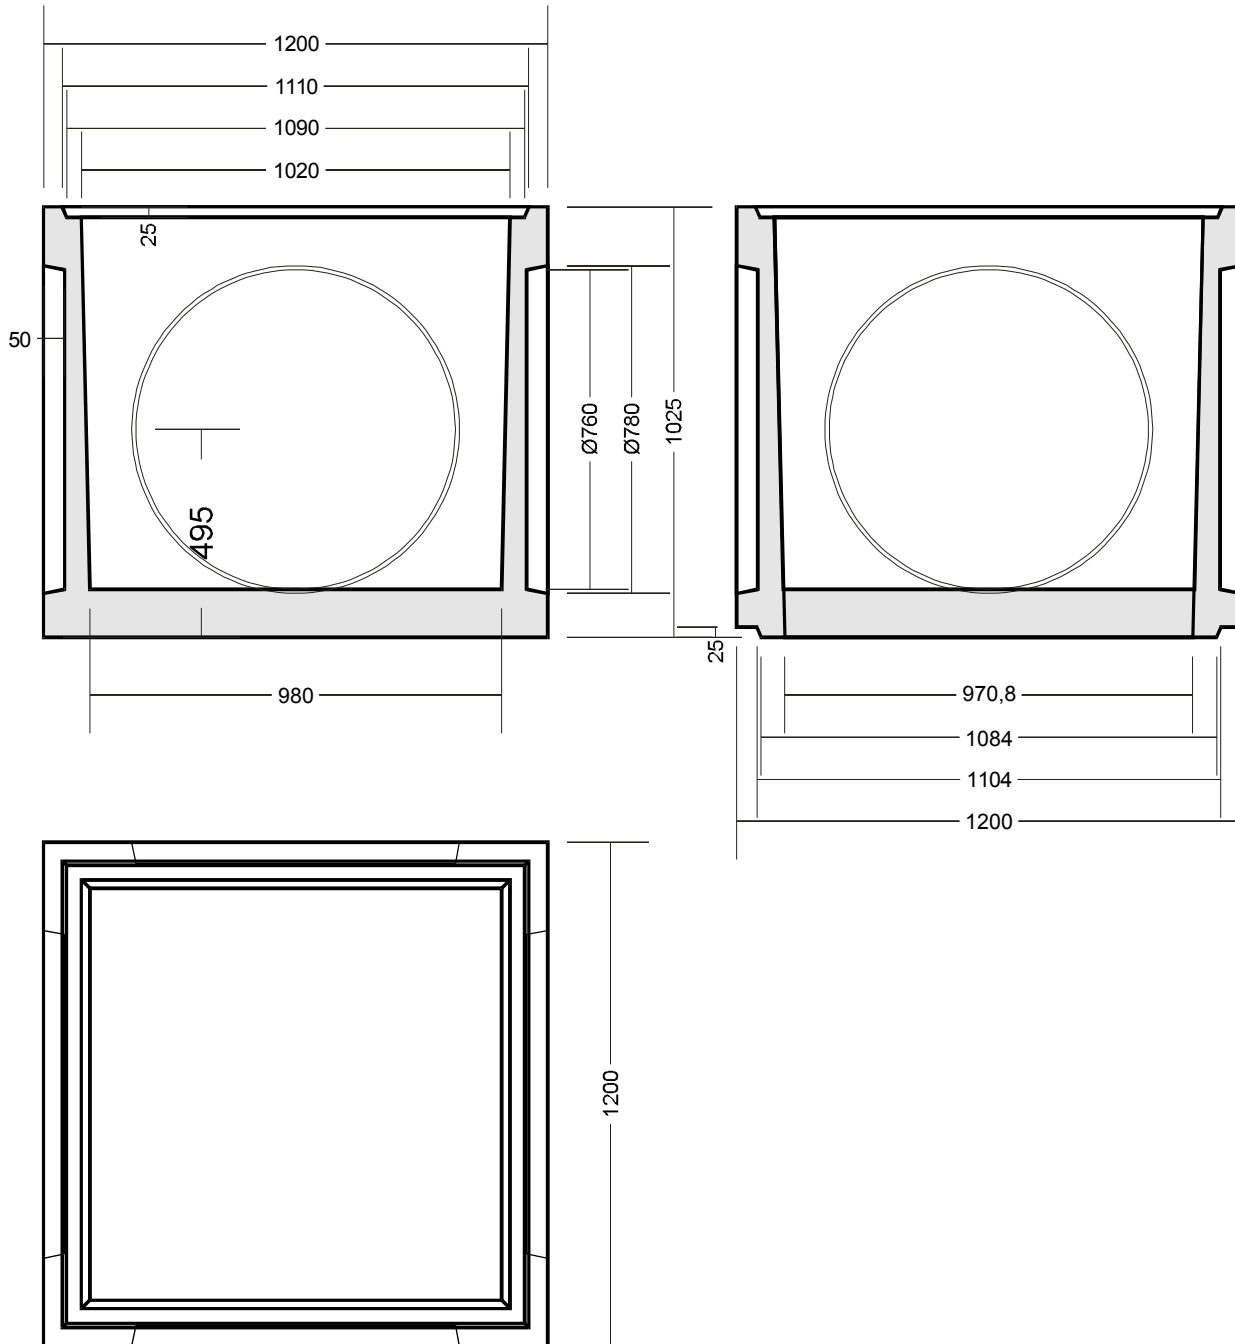

Regards

Regard carré 100 cm

Caractéristique :
Poids : 1090 kg/U