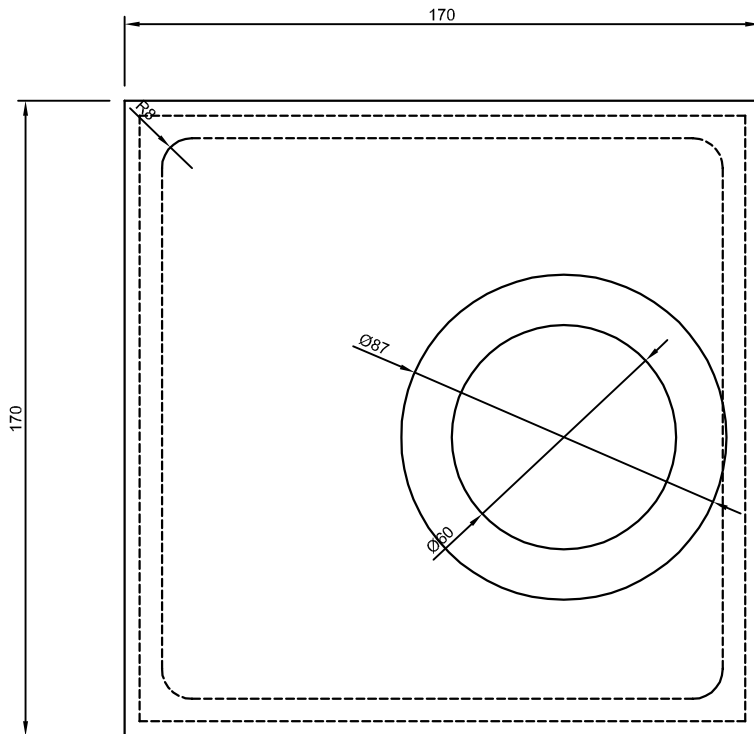

Regards

Regard carré 150 cm (intérieur)

Caractéristique :

Poids : 1600 kg/U