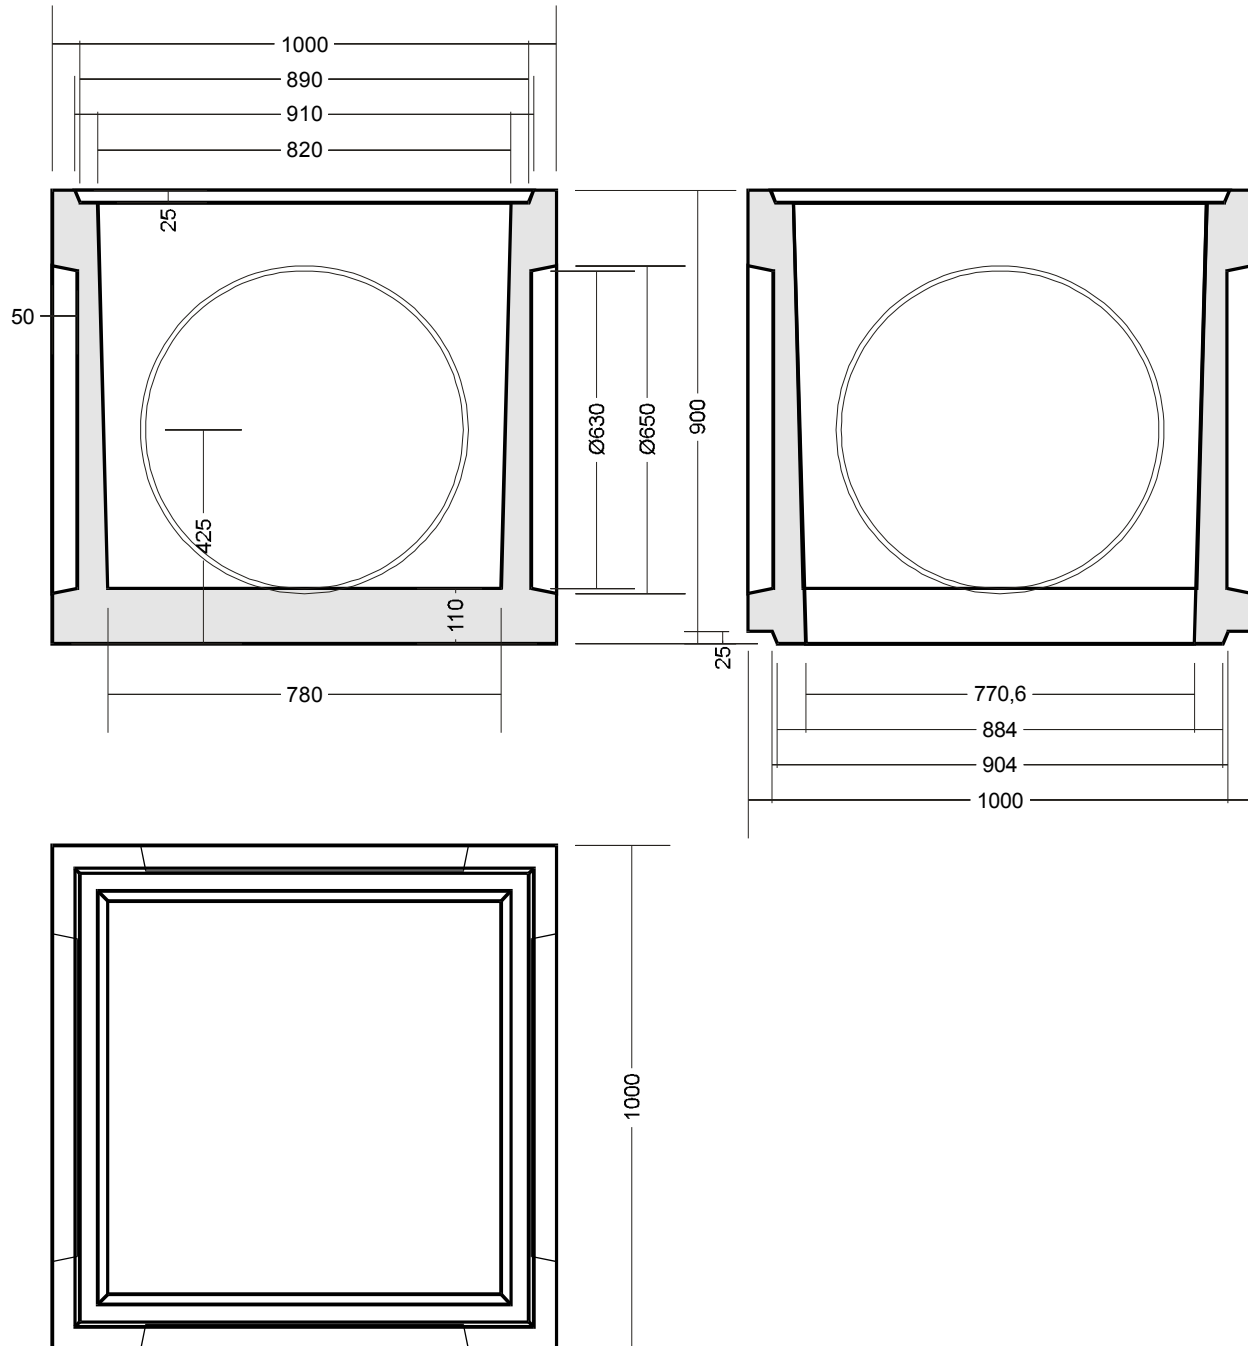

## Regard carré 80 cm

**Caractéristique :**  
Poids : 790 kg/U