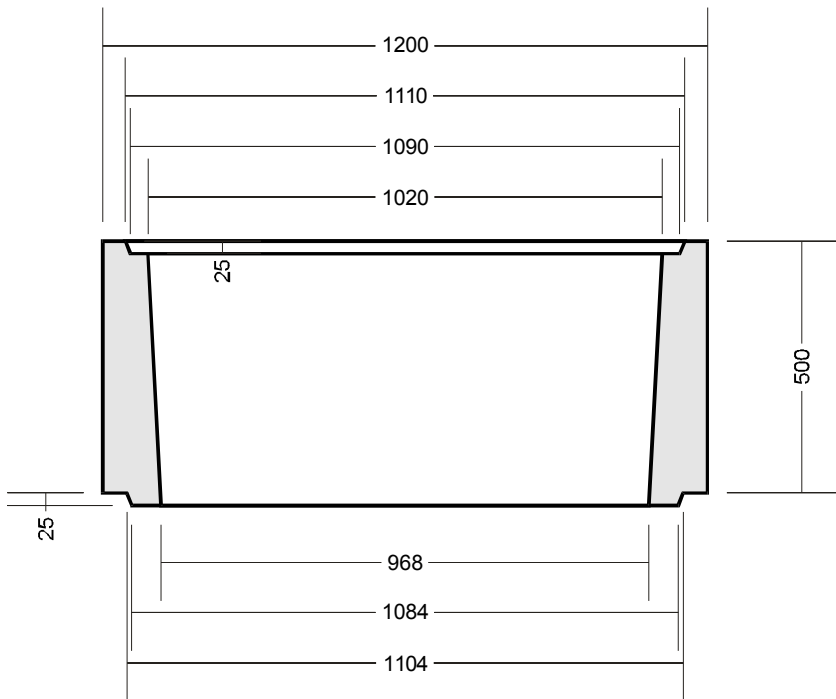

Rehausse ht 50 cm pour Regard carré 100 cm

Caractéristique :
Poids : 530 kg